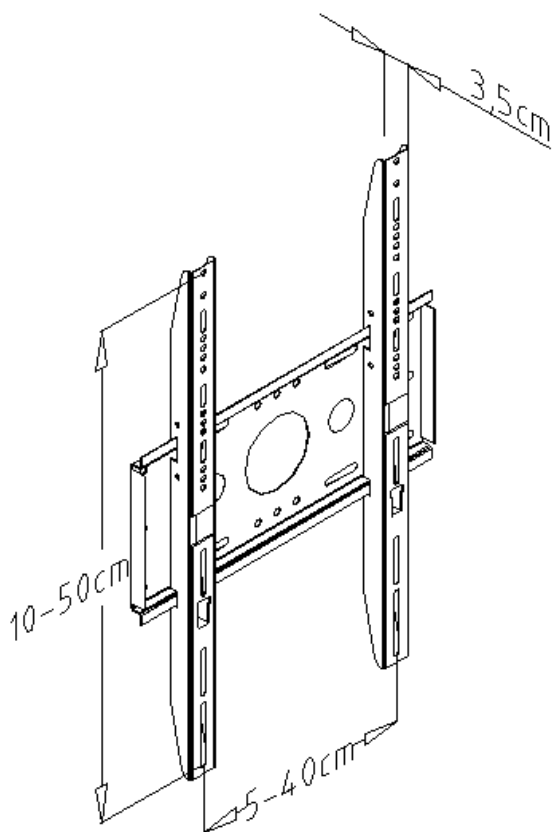

VPL01

Plazma / LCD / LED tv fali konzol

Függőleges kijelző elhelyezésre, a legjobb megoldás. Egyszerű kivitelű, és univerzálisan szerelhető minden típusú TFT/LCD/LED képernyőhöz. 26"(62cm)-50"(127cm) Alkalmazható: SLM01, SLM02, SPL01, SPL02, SVDF01, SVDF02

Adatlap:

Kompatibilis készülék méretek: 32"(80cm)-50"(127cm)

Terhelhetőség: 60kg

Felfogási méretek: 5-40cm, 10-50cm

Méret: 50x22.5x5cm

Távolság a faltól: 3,5cm

Egyéb tulajdonságok: fix, könnyen szerelhető.

Teljes csavarkészlettel szállítjuk.

Ajánljuk:

- Irodaépületekbe
- Konferenciatermekbe
- Iskolákba
- Laborokba
- Otthonába
- Üzletekbe
- Vendéglátó ipari egységekbe

Speaker
stand Bt.

Rögzítéstechnikai elemeket gyártó és forgalmazó

Betéti társaság

Székhely: 6000, Kecskemét Bem u.17.

Tel.: +36-20-3627903,

e- mail: speakerstand@speakerstand.hu